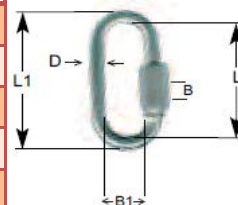

## PRECIOS DE DESTORCEDOR HORQUILLA/HORQUILLA

Codigo:	CANTIDAD POR CAJA	D mm	L mm	B mm	C mm	CARGA SEGURA (Kgs)	CARGA ROTURA (Kgs)	PRECIO (U\$S/1000)
222								
001	40	M5	60	10	11	163,15	479,26	1.172,64
002	30	M6	66	12	11	295,71	866,75	1.500,24
003	8	M8	94	16	16	479,26	1427,58	2.553,60
004	8	M10	118	20	22	632,21	1835,46	4.648,56
005	4	M12	152	26	28	876,94	2549,25	10.471,44