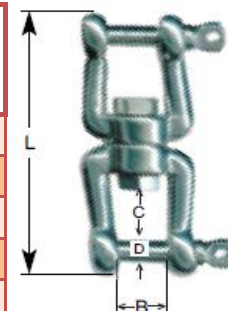

PRECIOS DE DESTORCEDOR HORQUILLA/HORQUILLA

Codigo:	CANTIDAD POR CAJA	D mm	L mm	B mm	C mm	CARGA SEGURA (Kgs)	CARGA ROTURA (Kgs)	PRECIO (U$S/1000)
222								
001	40	M5	60	10	11	163,15	479,26	1.172,64
002	30	M6	66	12	11	295,71	866,75	1.500,24
003	8	M8	94	16	16	479,26	1427,58	2.553,60
004	8	M10	118	20	22	632,21	1835,46	4.648,56
005	4	M12	152	26	28	876,94	2549,25	10.471,44

PRECIOS DE DESTORCEDOR OJO/HORQUILLA

Codigo:	CANTIDAD POR CAJA	D mm	L mm	B mm	C mm	B1 mm	CARGA SEGURA (Kgs)	CARGA ROTURA (Kgs)	PRECIO (U$S/1000)
223									
001	50	M5	60	10	11	13	163,15	479,26	1.172,64
002	40	M6	66	12	11	15	295,71	866,75	1.500,24
003	30	M8	94	16	16	20	479,26	1427,58	2.553,60
004	10	M10	118	20	22	24	632,21	1835,46	4.648,56
005	5	M12	152	26	28	32	876,94	2549,25	10.471,44