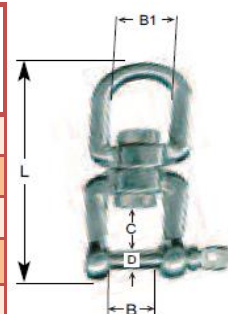

Administración, fábrica y ventas:

Molina Arrotea 1150, Lomas de Zamora (CP: 1832), Bs. As.

Tel: (005411) 4243 5823 / 4392 4278 / 4292 0965

E-mail : ventas@tubulon.com.ar

NUEVA web: www.tubulon.com.ar

MATERIAL:	ACERO INOXIDABLE AISI 316 - A4
TERMINACION:	PULIDO BRILLANTE
DESCUENTOS:	67% + 10% + EXTRA CLIENTE

PRECIOS DE UNION DE CADENA

Codigo:	CANTIDAD POR CAJA	D mm	L mm	L1 mm	B mm	B1 mm	CARGA SEGURA (Kgs)	CARGA ROTURA (Kgs)	PRECIO (U$S/1000)
221									
001	100	M4	41	6	6	11	200,00	653,00	475,44
002	100	M5	49	8	8	13	300,00	1265,00	623,28
003	50	M6	58	9	9	15	400,00	1734,00	757,68
004	20	M8	74	10	10	18	795,00	3661,00	1.515,36
005	30	M10	90	11	11	21	1193,00	3875,00	2.525,04
006	15	M12	110	15	15	26	1497,00	4365,00	3.578,40

PRECIOS DE DESTORCEDOR HORQUILLA/HORQUILLA

Codigo:	CANTIDAD POR CAJA	D mm	L mm	B mm	C mm	CARGA SEGURA (Kgs)	CARGA ROTURA (Kgs)	PRECIO (U$S/1000)
222								
001	40	M5	60	10	11	163,15	479,26	1.172,64
002	30	M6	66	12	11	295,71	866,75	1.500,24
003	8	M8	94	16	16	479,26	1427,58	2.553,60
004	8	M10	118	20	22	632,21	1835,46	4.648,56
005	4	M12	152	26	28	876,94	2549,25	10.471,44

PRECIOS DE DESTORCEDOR OJO/HORQUILLA

Codigo:	CANTIDAD POR CAJA	D mm	L mm	B mm	C mm	B1 mm	CARGA SEGURA (Kgs)	CARGA ROTURA (Kgs)	PRECIO (U$S/1000)
223									
001	50	M5	60	10	11	13	163,15	479,26	1.172,64
002	40	M6	66	12	11	15	295,71	866,75	1.500,24
003	30	M8	94	16	16	20	479,26	1427,58	2.553,60
004	10	M10	118	20	22	24	632,21	1835,46	4.648,56
005	5	M12	152	26	28	32	876,94	2549,25	10.471,44

PRECIOS DE DESTORCEDOR OJO/OJO

Codigo:	CANTIDAD POR CAJA	D mm	L mm	L1 mm	B mm	B1 mm	CARGA SEGURA (Kgs)	CARGA ROTURA (Kgs)	PRECIO (U$S/1000)
224									
001	50	M5	60	13	23	13	203,94	611,82	1.068,48
002	50	M6	65	15	26	15	346,70	1019,70	1.276,80
003	25	M8	90	22	35	20	601,62	1835,46	2.375,52
004	12	M10	115	27	44	24	795,37	2345,31	4.262,16
005	5	M12	154	35	57	32	999,31	2957,13	10.024,56